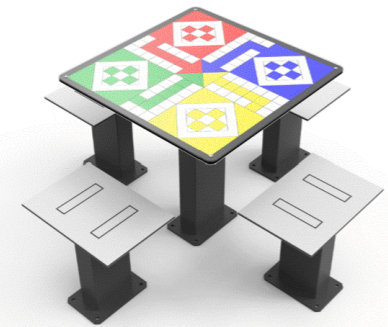

MESAS DE JOGO E ESTADIA

EQUIPAMENTO FITNESS

ESPAÇO DE JOGO E RECREIO

HERBÁCEAS E ARBUSTOS

ÁRVORES

<p>ÁRVORES EXISTENTES</p>	<p>ÁRVORES PROPOSTAS</p>	<p>HERBÁCEAS E ARBUSTOS PROPOSTAS</p>	<p>PAVIMENTO EM BETÃO RETANGULAR CINZA</p>	<p>PAVIMENTO TATIL EM BETÃO</p>	<p>PAVIMENTO EPDM IN SITU</p>	<p>ESPAÇO DE JOGO E RECREIO (rede de trepar, moia caracol e moia cogumelo)</p>	<p>ESPAÇO FITNESS</p>	<p>MESA EM ESPAÇO DE JOGO E RECREIO</p>	<p>MESAS DE JOGO E ESTADIA</p>	<p>MURO BANCO</p>	<p>Divisão de Projectos Concursos e Empreendimentos</p>		<p>Obra: EXECUÇÃO DE PARQUE VERDE DA BREJOEIRA JUNTO À RUA DO KIMBO</p> <p>Morada: FREGUESIA AZEITÃO SETÚBAL</p> <p>Projecto: PROJETO DE EXECUÇÃO</p> <p>Desenho: PLANO GERAL</p>	<p>N.º Arq. N.º des.</p> <p>Proc. N.º</p> <p>Substituído Por:</p> <p>Escalas: 1/200</p>		
<table border="1"> <tr> <td>Téc.</td> <td>Data</td> <td>Rúbrica</td> </tr> <tr> <td>Arqt.º País</td> <td>MAR2024</td> <td>PALMIRA JOAO</td> </tr> </table>	Téc.	Data	Rúbrica	Arqt.º País	MAR2024	PALMIRA JOAO										
Téc.	Data	Rúbrica														
Arqt.º País	MAR2024	PALMIRA JOAO														